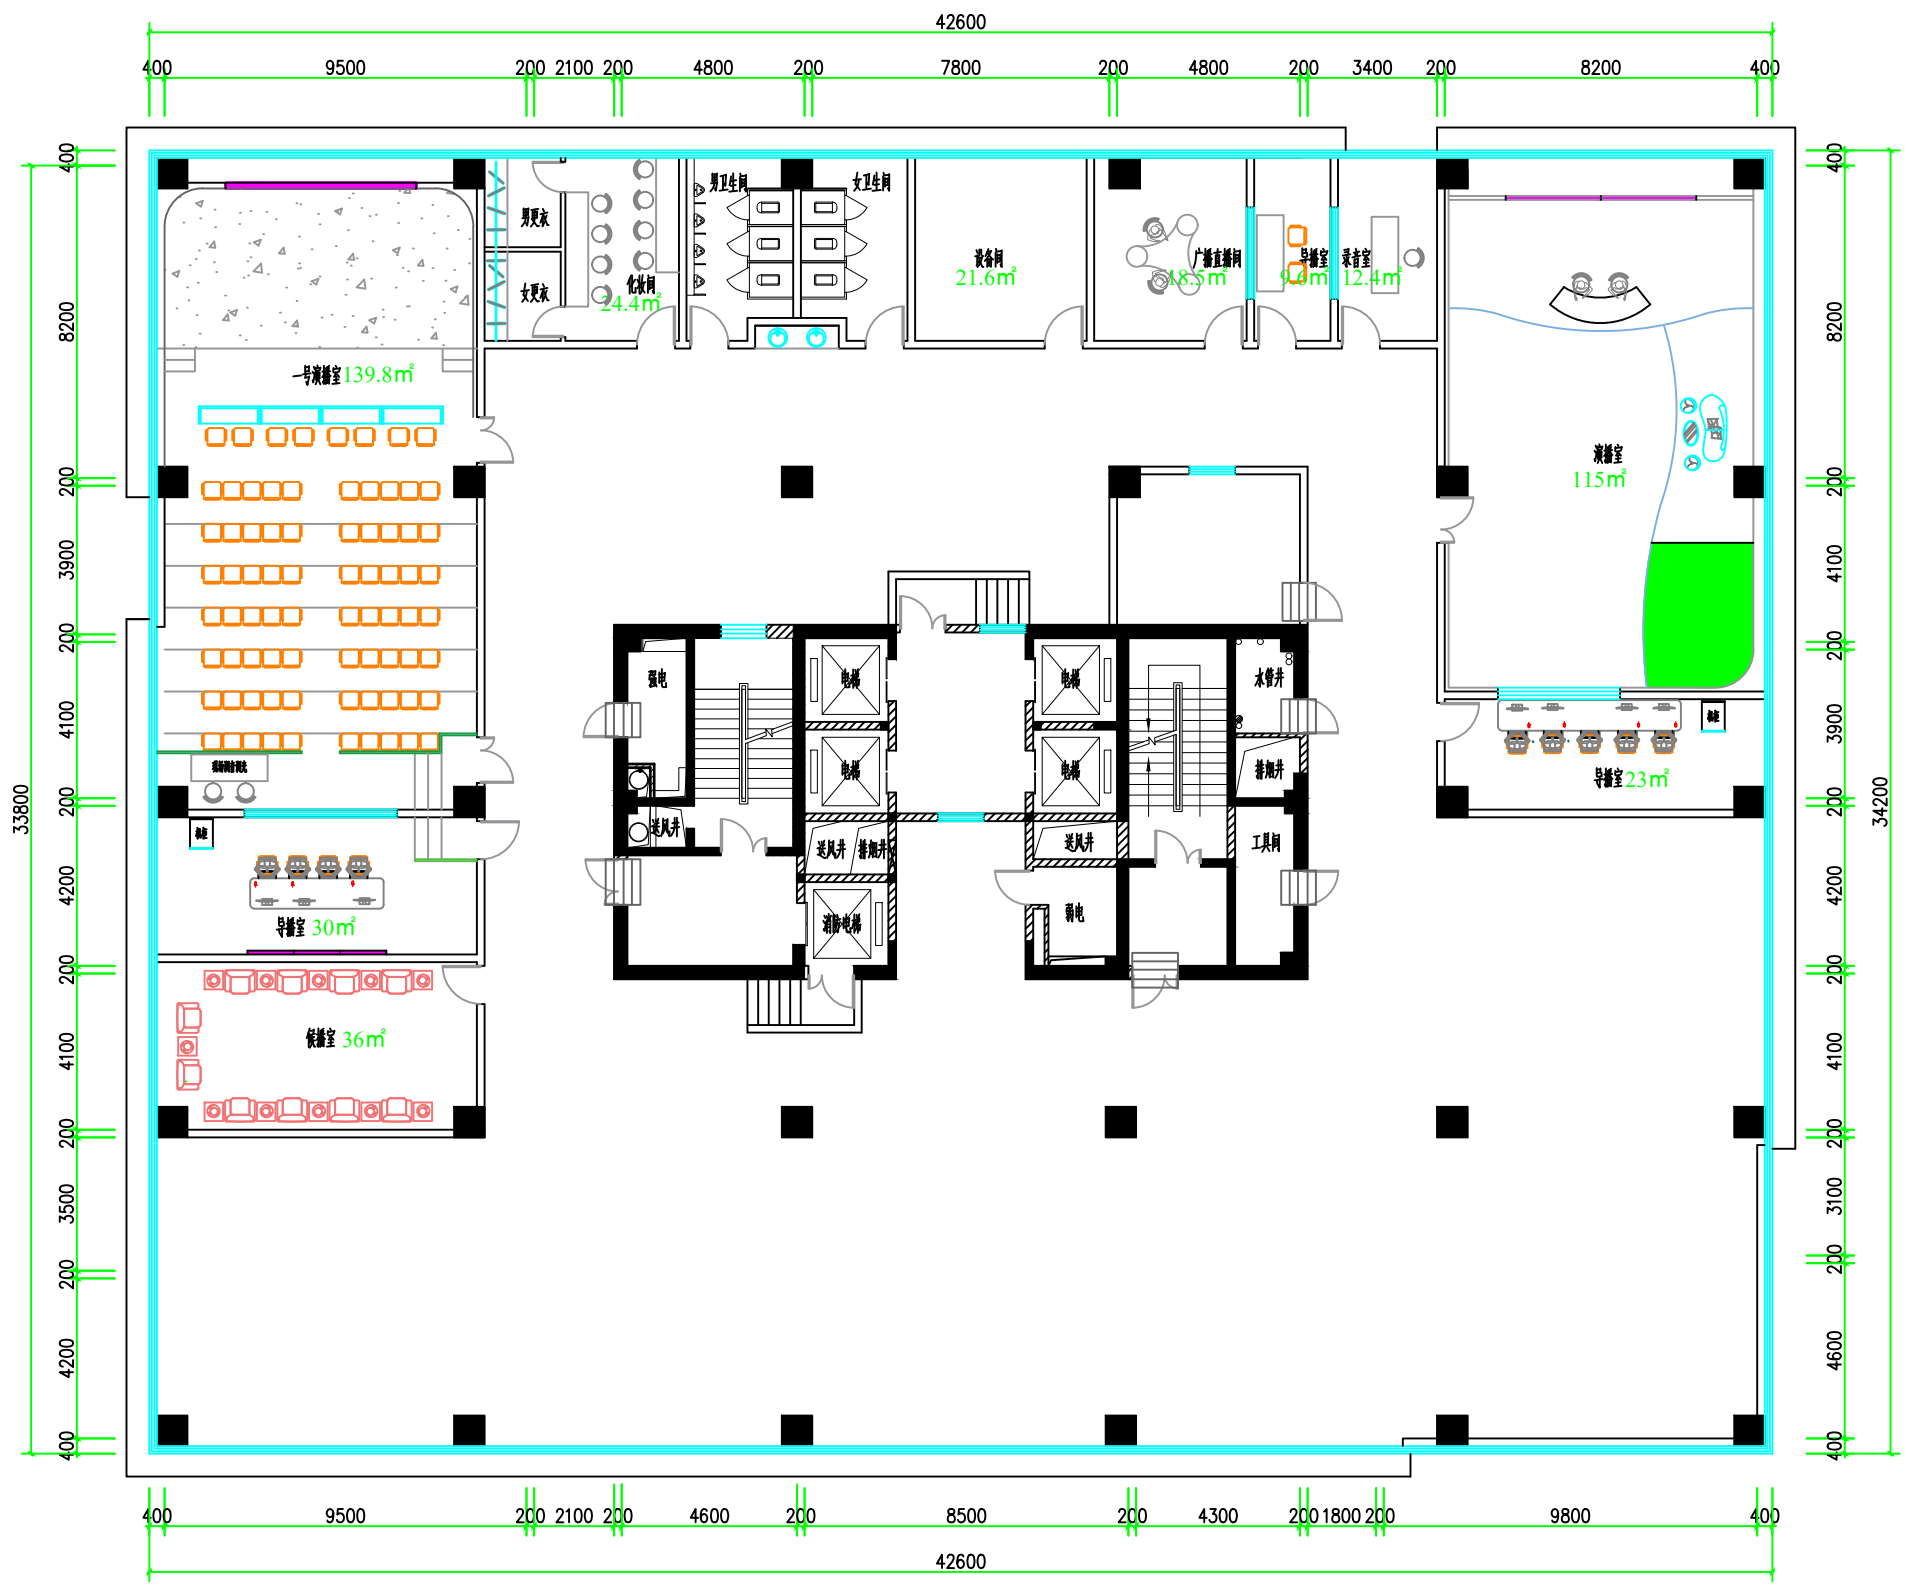

马尾区融媒体中心17F 规划图

防火

CAD

插图

审定	校对	设计阶段	工程名称	融媒体中心	设计代号
工程审核	设计	日期	图纸名称	平面布局图	图号
专业审核	制图	比例			

21 平面图

防火

CAD

插图

审定		校对		设计阶段		工程名称	融媒体中心	设计代号	
工程审核		设计		日期		图纸名称	平面布局图	图号	
专业审核		制图		比例					